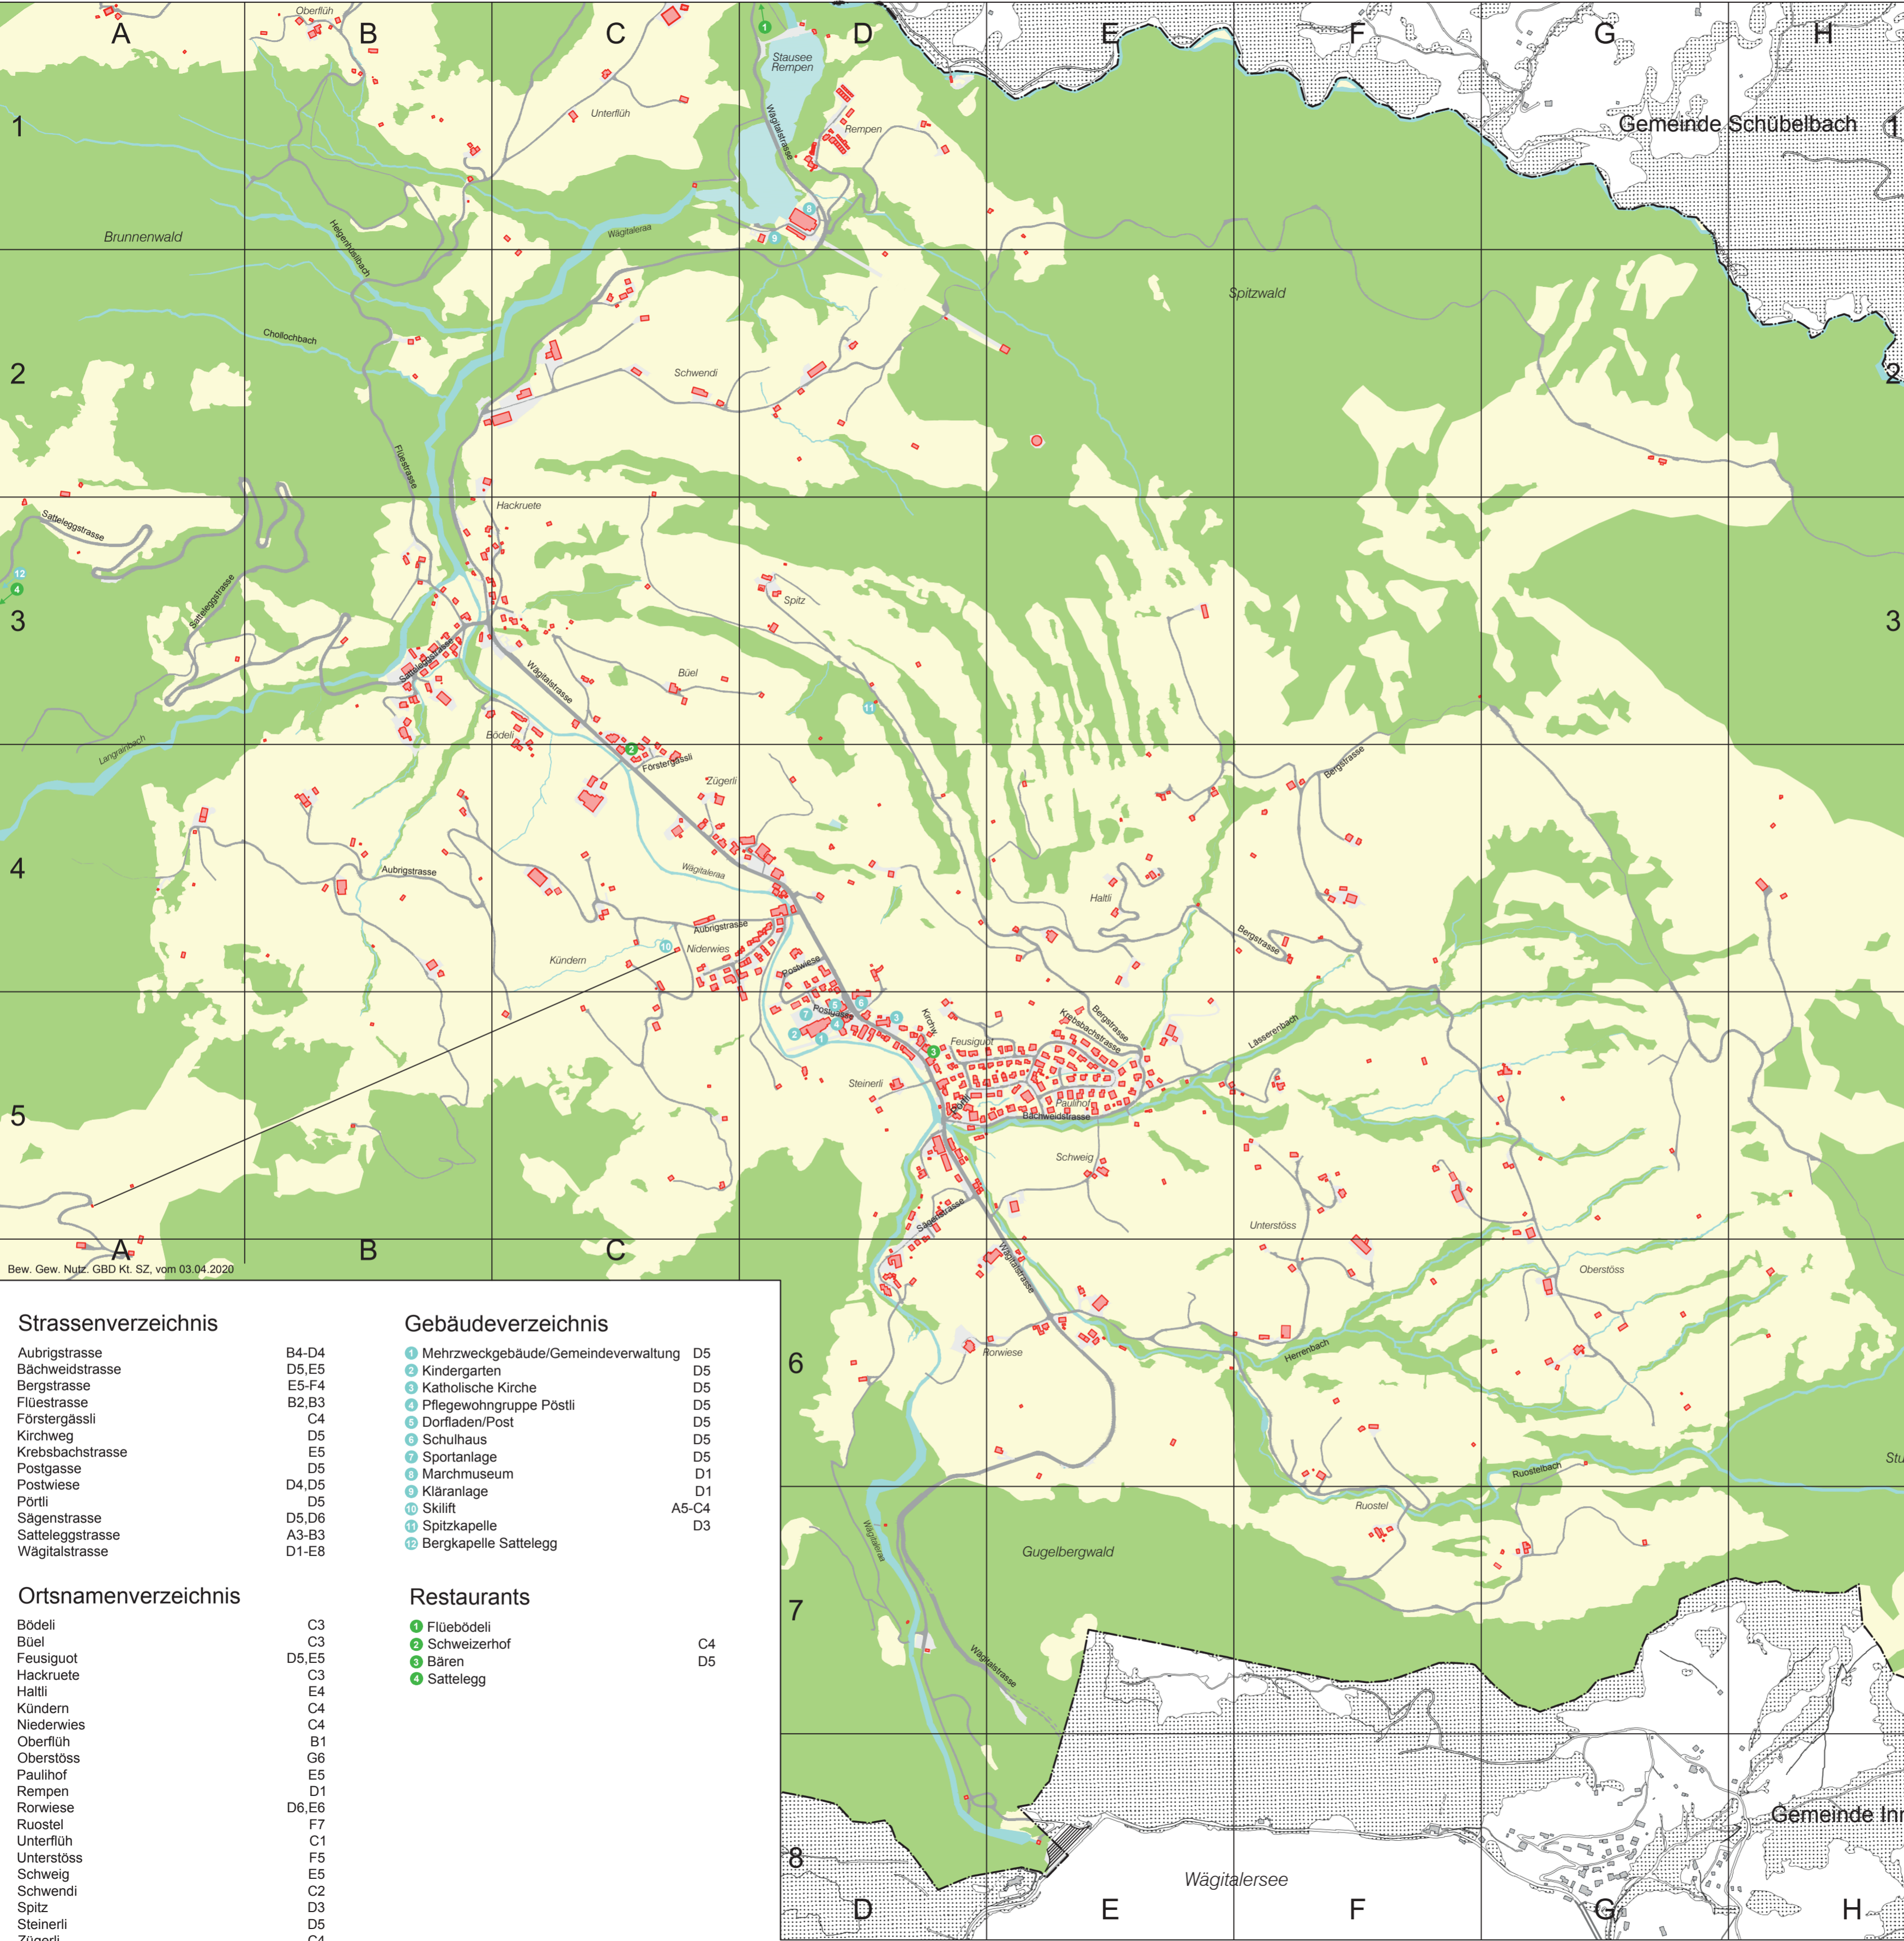

Ortsplan Vorderthal

2020

© Gesamtherstellung: Gutenberg Druck AG, Lachen

Bew. Gew. Nutz. GBD Kt. SZ, vom 03.04.2020

Strassenverzeichnis

- Aubrigstrasse
- Bächweidstrasse
- Bergstrasse
- Flüestrasse
- Förstergässli
- Kirchweg
- Krebsbachstrasse
- Postgasse
- Postwiese
- Pörtli
- Sägenstrasse
- Sattelleggstrasse
- Wägitalstrasse

- B4-D4
- D5,E5
- E5-F4
- B2,B3
- C4
- D5
- E5
- D5
- D4,D5
- D5
- D5,D6
- A3-B3
- D1-E8

Ortsnamenverzeichnis

- Bödeli
- Büel
- Feusiguot
- Hackruete
- Halti
- Kündern
- Niederwies
- Oberflüh
- Oberstöss
- Paulihof
- Rempen
- Rorwiese
- Ruostel
- Unterflüh
- Unterstöss
- Schweig
- Schwendi
- Spitz
- Steinerli
- Zügerli

- D5
- D5
- D5
- D5
- D5
- D5
- D5
- D1
- D1
- A5-C4
- D3

Restaurants

- 1 Flüebödeli
- 2 Schweizerhof
- 3 Bären
- 4 Sattellegg

- C4
- D5

Stand 2020

Ortspläne Vorderthal / Innerthal

2020

© Gesamtherstellung: Gutenberg Druck AG, Lachen

Ortsplan Innerthal

2020

© Gesamtherstellung: Gutenberg Druck AG, Lachen

Gebäudeverzeichnis

1 Kirche	D2
2 Staumauer	B2
3 Gemeindeverwaltung	D2
4 Schulhaus	D2

Strassenverzeichnis

Brandhättli	B4
Oberer Brand	F4
Unterer Brand	E4,F5
Dunkelboden	E2
Ennenda	F5
Gemeindeplatz	D2
Halten	D2,E2
Haltenweid	E2
Heubödeli	E2,E3
Heubödelistock	F2
Oberer Heuboden	E3
Unterer Heuboden	E3
Kirchenplatz	D2
Kirchenstrasse	D2,E2
Kirchrain	D2
Rohr	A4,A5,B5
Rossweid	F3
Rüti	F5
Schräh	B4
Vordere Schräh	A2,B2
Schlierenbach	B4,C4
Seestrasse	B2-E3
Sehrhalten	E1,E2
Obere Sennegg	F4
Untere Sennegg	E4
Stock	C5
Tritt	D1,D2
Wägitalstrasse	A1,B1,B2